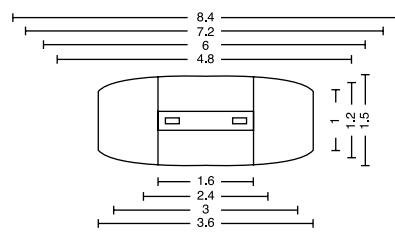

vivant

Línea

Mesas de Consejo

Perfecta combinación de cristal y melamina además de un diseño totalmente moderno y ergonómico; realzando funcionalidad con la adaptación de centros de energía.

Mesa de consejo con cristal esmerilado