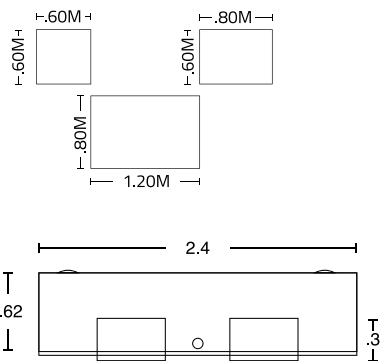

vivant

Línea

Recepciones

Amplia variedad que se adecua a todos los gustos y necesidades; sus diferentes acabados y formas hacen lucir de la mejor manera cualquier espacio.

Recepciones

Recta acabado en melamina, modulo central + módulos laterales

Escuadra, acabado linner metálico, modulo esquinero + módulos rectos laterales

Recta con desniveles, acabado linner metálico

Curva, acabado linner metálico

Recta, acabado en melamina

Curva con desniveles, acabado linner metálico

Recta acabado linner metálico

Recepciones

Curva, acabado en acero, cubierta al frente de melamina

Curva, acabado en acero, cubierta al frente de cristal

Recta, acabado en melamina, cubierta al frente en acero