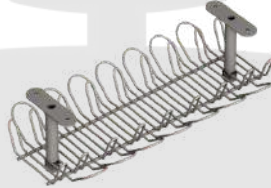

HAMILTON PATA INDIVIDUAL

TRI 180 X 80

TRI 180 X 80 SOBRE CREDENZA

MIKE 150 X 60

VAIL 58

VAIL 38

TAPA PASACABLES GRANDE

TAPA PASACABLES CHICA

CAJA PARA CONEXIONES

CHAROLA GRANDE

CHAROLA CHICA

SOPORTE PARA FALDÓN

CONECTOR DE MAMPARAS

GUSANO PASACABLES

CONECTOR DE CUBIERTAS

ARCHIVERO FIJI

DUCTO PASACABLES 100 CM

DUCTO PASACABLES 120 CM

DUCTO PASACABLES 140 CM

DUCTO PASACABLES 160 CM

DUCTO PASACABLES AJUSTABLE

MARBELLA

¡NUEVO!

Características