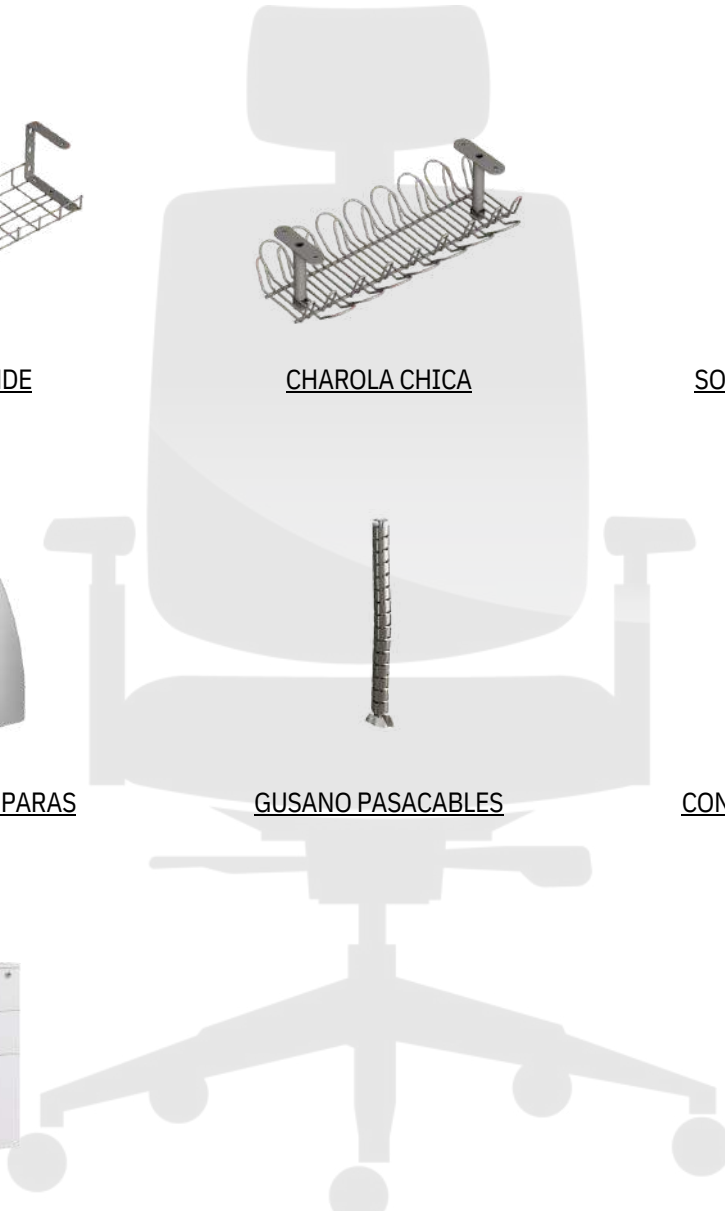

CAJA PARA CONEXIONES

CHAROLA GRANDE

CHAROLA CHICA

SOPORTE PARA FALDÓN

CONECTOR DE MAMPARAS

GUSANO PASACABLES

CONECTOR DE CUBIERTAS

ARCHIVERO FIJI

DUCTO PASACABLES 100 CM

DUCTO PASACABLES 120 CM

DUCTO PASACABLES 140 CM

DUCTO PASACABLES 160 CM

DUCTO PASACABLES AJUSTABLE

MARBELLA

¡NUEVO!

Características

- 2, 3, 4 plazas
- asiento de poliuretano inyectado
- estructura de acero inoxidable calibre 14
- color gris

FIESOLE CROMADA

Características

- 2, 3, 4 plazas
- asiento en lámina de acero calibre 14
- pata y brazo cromados en lámina troquelada y soldadura invisible