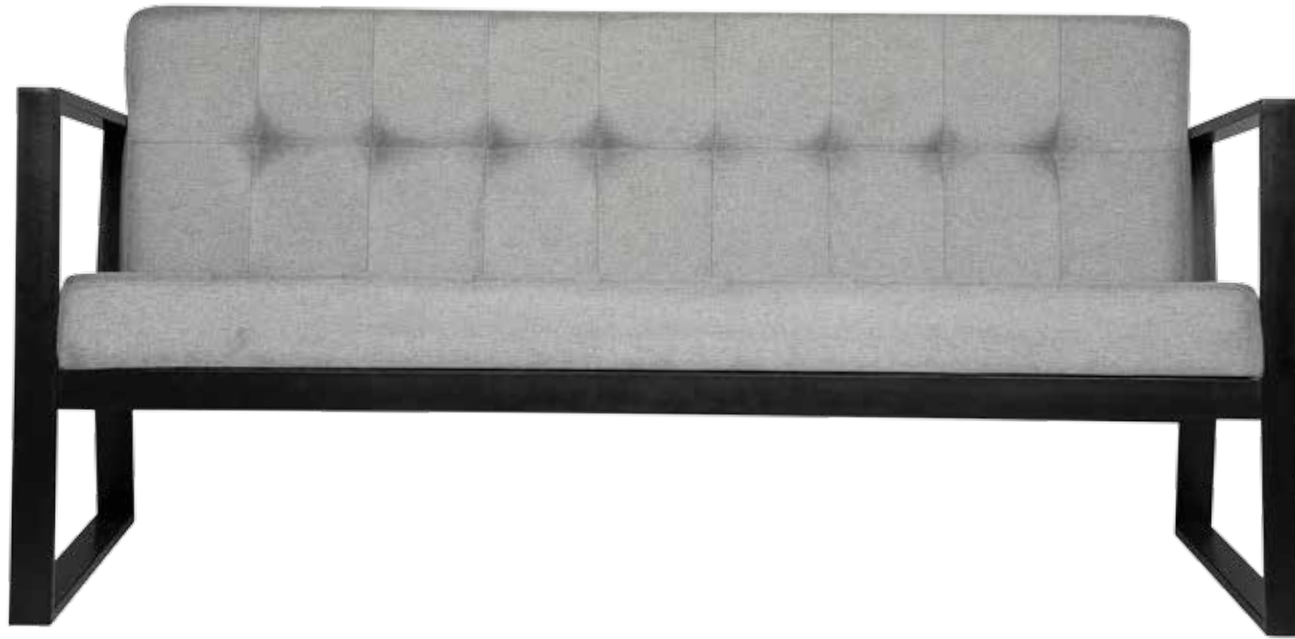

Color de madera:  NATURAL

Lyon

**DETALLE**  
MADERA DE PINO DE 1a.

1 PLAZA: 101 x 073 x 090 cms.  
2 PLAZAS: 150 x 073 x 090 cms.  
3 PLAZAS: 205 x 073 x 090 cms.

Color de madera:  NOGAL

Berlin

DETALLE  
JALONES EN RESPALDO