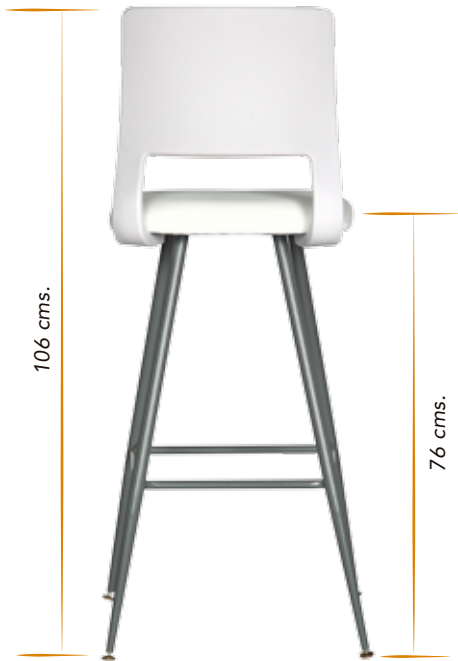

AD-620

NUEVO
PRODUCTO

PLASTICOS:
En polipropileno color **negro** o **blanco**

TAPIZ:
En variedad de colores (consultar catalogo de tapices)

ESTRUCTURA:
En color **negro** o **chromo**

sesenta y tres